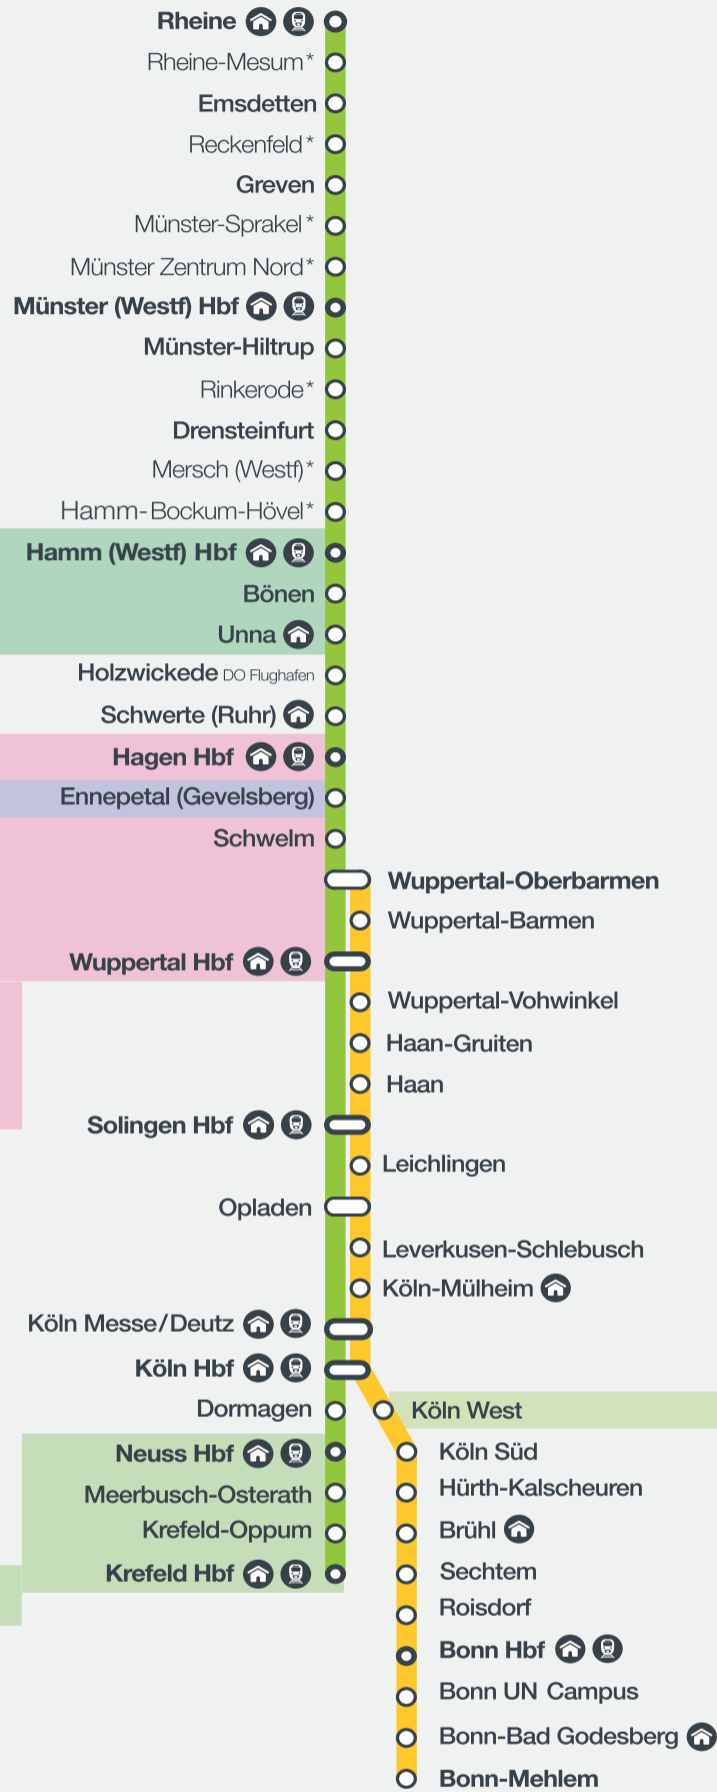

Reisende beachten bitte außerdem den Haltausfall in **Schwelm** bis einschließlich 15.04.2021.

Reisende nutzen bitte alternativ den eingerichteten Schienenersatzverkehr mit Bussen (SEV) zwischen Hamm (Westf) Hbf <-> Unna.

01. - 03. April 2021

Aufgrund von Bahnsteigarbeiten kommt es im Zeitraum vom 01. – 03.04.2021 auf der **Linie RE 7 in beiden Richtungen** am späten Abend zum Haltausfall in **Ennepetal**.

Reisende nutzen bitte alternativ den Ersatzhalt in Gevelsberg Hbf und die S-Bahn-Linie S8.

24./ 25. April 2021

Aufgrund von Brückenbauarbeiten kommt es in der Nacht vom 24./25.04.2021 bei einer Fahrt der **Linie RE 7 in Richtung Hamm (Westf) Hbf** zu neuen Abfahrtszeiten zwischen **Wuppertal Hbf <-> Hagen Hbf**. Der betroffene Zug fährt 40 Minuten früher.

Reisende nutzen bitte alternativ den eingerichteten Schienenersatzverkehr mit Bussen (SEV) zwischen Wuppertal Hbf <-> Hagen Hbf zur planmäßigen Abfahrtszeit.

23. April - 22. Mai 2021

Aufgrund von Brückenbauarbeiten kommt es im Zeitraum vom 23.04. – 22.05.2021 auf der **Linie RE 7 in beiden Richtungen** zum Zugausfall zwischen **Neuss Hbf <-> Krefeld Hbf**.

Im Zeitraum vom **05.05. – 14.05.** entfallen die Züge zwischen **Dormagen <-> Krefeld Hbf**.

Reisende nutzen bitte alternativ den eingerichteten Schienenersatzverkehr mit Bussen (SEV) zwischen Dormagen bzw. Neuss Hbf <-> Krefeld Hbf.

26. April - 14. Mai 2021

Aufgrund von Bauarbeiten kommt es im Zeitraum vom 26.04. – 14.05.2021 auf einigen Fahrten der **Linie RB 48 in Richtung Wuppertal-Oberbarmen** zum Haltausfall in **Köln West**.

Reisende nutzen bitte ab Köln Hbf die KVB-Linie 5 bis Hans-Böckler-Platz oder die Linie RB 48 in Richtung Bonn Hbf/ Bonn-Mehlem.

RE 7 RB 48

Anschluss zum Fernverkehr

DB Reisezentrum

Schienenersatzverkehr

Nachtbaustelle

andere Fahrzeuge im Einsatz

Haltausfall

erhebliche Verspätungen

* Kein Regelhalt, wird nur von einzelnen Zügen bedient

Alle Angaben ohne Gewähr!

Näheres zu Baumaßnahmen & Schienenersatzverkehr

Alle wichtigen Infos wie z.B. Ersatzfahrpläne und Hinweise zu Bauarbeiten finden Sie unter:

- www.nationalexpress.de/baumassnahmen
- Service-Telefon (24 Stunden): 0221 / 13 999 444

Aktuelle Abfahrtszeiten entnehmen Sie bitte dem **DB-Navigator**

Es besteht eine Maskenpflicht. Bitte tragen Sie eine medizinische Maske (OP-Maske bzw. Maske des Standards KN95, N95 oder FFP2) in Bus und Bahn. Vielen Dank für die Mithilfe!

www.mobil.nrw

Stand: 25.03.2021

Wir sind Partner von