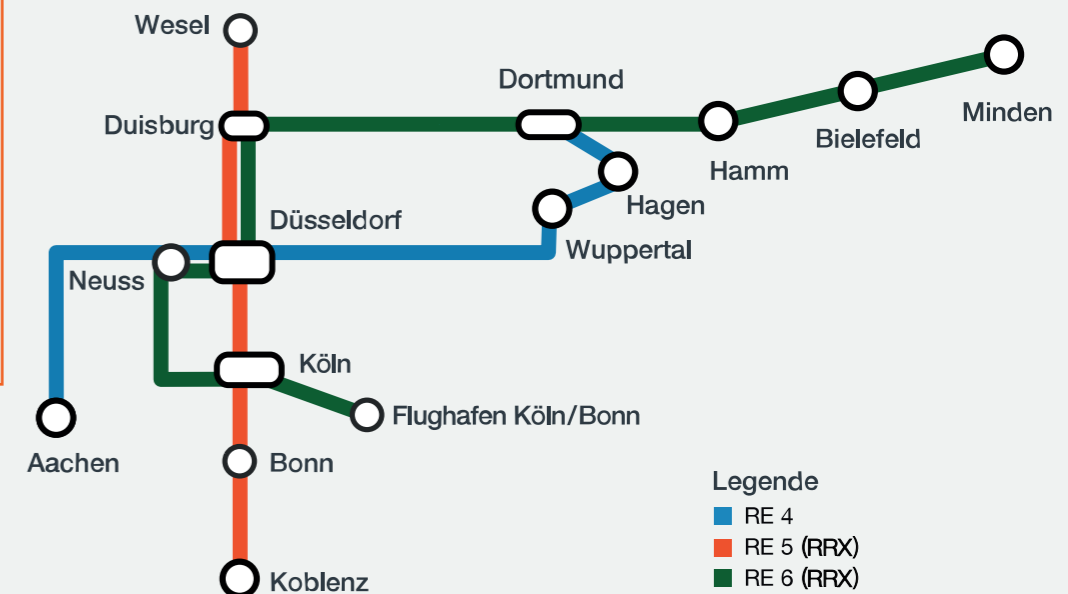

12. - 19.12.2021

Ganztägiger Haltausfall zwischen **Düsseldorf Hbf <> Neuss Hbf** sowie einzelner Haltasufall in **Düsseldorf Flughafen Terminal**. Schienenersatzverkehr ist eingerichtet.

Schienenersatzverkehr

### RE 6 (RRX)

04.11.2021

Ganztägiger Teilausfall zwischen **Minden (Westf) <> Löhne (Westf)**. Ersatz durch Linie RE 70 und Linie RE 78.

04. & 11. - 12.11.2021

Vereinzelter Teilausfall zwischen **Köln Messe/Deutz (tief) <> Köln/Bonn Flughafen**. Ersatz durch Linie S 19.

08.11. - 13.11.2021

Haltausfall auf einer Spätfahrt zwischen **Neubeckum <> Gütersloh Hbf** nur in Richtung Minden (Westf). Ersatz durch Linie RE 6 (RRX) und RB 69 der Gegenrichtung.

12. - 19.12.2021

Vereinzelter Haltausfall zwischen **Neuss Hbf <> Köln Hbf** mit Umleitung über **Köln Messe/Deutz (tief)**.